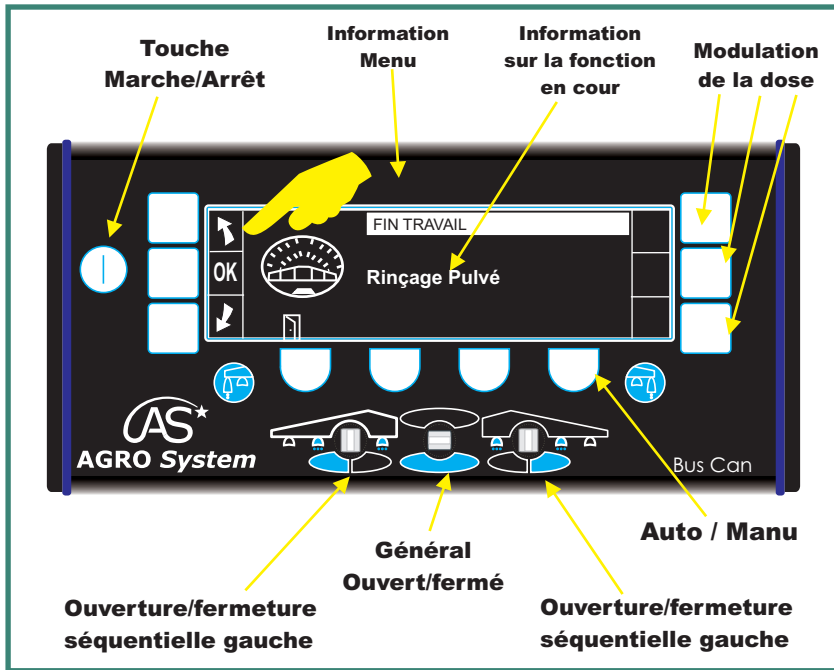

Autoserveur/Ecorinceur

FONCTIONS

- * Mode rinçage rampe seule
- * Mode rinçage pulvé
- Trois rinçages successifs paramétrables*
- * Mode pulvérisation
- * Mode remplissage
- * Mode incorporation
- * Mode refoulement extérieur
- * Mode incorporation remplissage

**Bloc de vannes compactes
boules inox
assemblées de façon à diminuer
les volumes morts au maximum**

Hydro-Pulvé

115, route nationale 51460 COURTISOLS
Tél : 03.26.66.64.93 Fax : 03.26.66.86.25