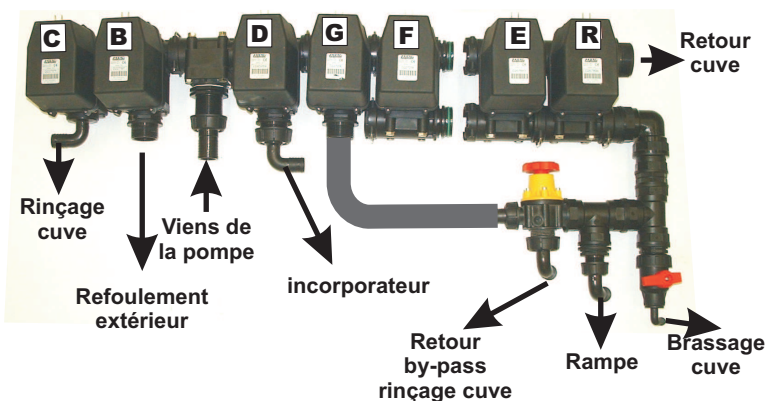

Autoserveur/Ecorinceur

FONCTIONS

- * Mode rinçage rampe seule
- * Mode rinçage pulvé
- Trois rinçages successifs paramétrables*
- * Mode pulvérisation
- * Mode remplissage
- * Mode incorporation
- * Mode refoulement extérieur
- * Mode incorporation remplissage

**Bloc de vannes compactes
boules inox
assemblées de façon à diminuer
les volumes morts au maximum**

Hydro-Pulvé

115, route nationale 51460 COURTISOLS
Tél : 03.26.66.64.93 Fax : 03.26.66.86.25